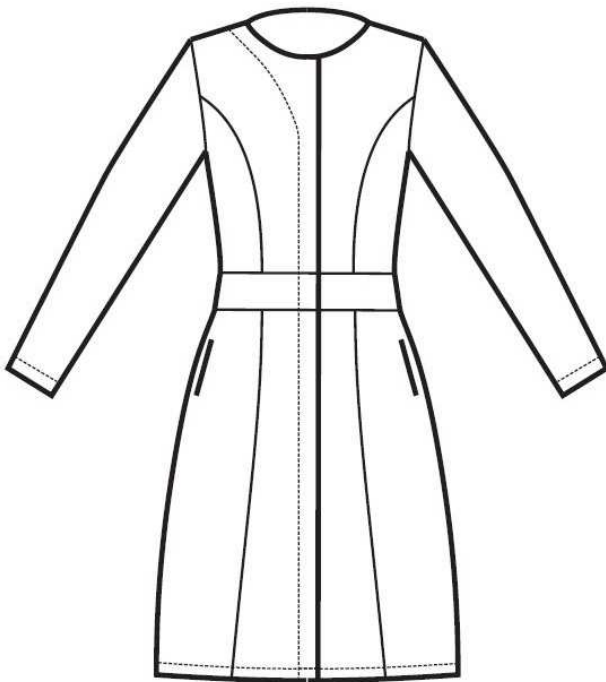

ARTICOLI 007210 ABITINO SALONICCO

TAGLIA	LARGHEZZA TORACE	LUNGHEZZA SCHIENA DA SOTTO IL COLLO FINO ALL'ORLO	LUNGHEZZA MANICA
S	45	90	60
M	49	91	61
L	53	92	61
XL	57	92	61
XXL	61	92	61

Isacco srl

Misure e disegni dei prodotti