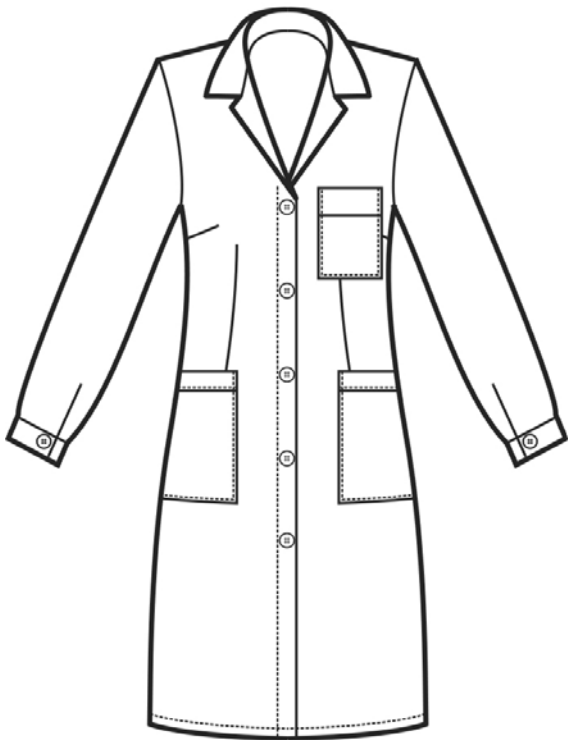

## ARTICOLI 008000 CAMICE DONNA

TAGLIA	LARGHEZZA TORACE	LUNGHEZZA SCHIENA DA SOTTO IL COLLO FINO ALL'ORLO	LUNGHEZZA MANICA
XS	45	101	61
S	49	101	62
M	53	101	63
L	57	101	64
XL	61	101	64
XXL	66	101	64
3XL	71	101	64

Isacco srl  
Misure e disegni dei prodotti

La tabella misure è puramente indicativa in quanto durante la fase di confezionamento degli indumenti sono ammesse tolleranze dovute alla lavorazione