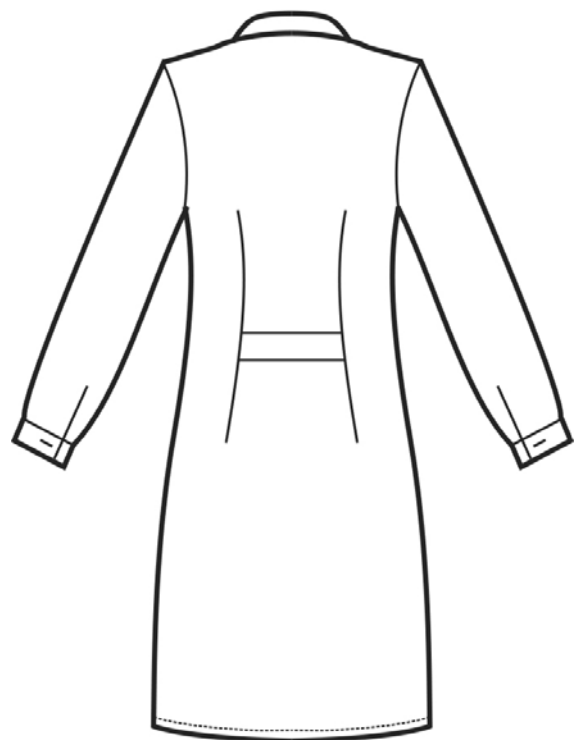

## ARTICOLI 008000 CAMICE DONNA

TAGLIA	LARGHEZZA TORACE	LUNGHEZZA SCHIENA DA SOTTO IL COLLO FINO ALL'ORLO	LUNGHEZZA MANICA
XS	45	101	61
S	49	101	62
M	53	101	63
L	57	101	64
XL	61	101	64
XXL	66	101	64
3XL	71	101	64

Isacco srl  
Misure e disegni dei prodotti

La tabella misure è puramente indicativa in quanto durante la fase di confezionamento degli indumenti sono ammesse tolleranze dovute alla lavorazione