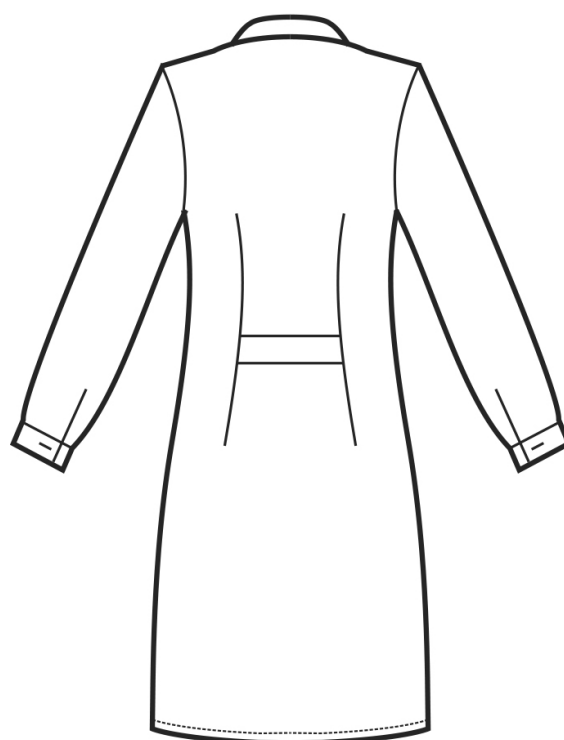

ARTICOLI 008900 CAMICE POSITANO

TAGLIA	LARGHEZZA TORACE	LUNGHEZZA SCHIENA DA SOTTO IL COLLO FINO ALL'ORLO	LUNGHEZZA MANICA
XS	45	100	60
S	49	100	60
M	53	100	60
L	57	100	62
XL	61	100	62
XXL	65	102	62
3XL	70	102	63
4XL	75	102	64
5XL	80	102	64

Isacco srl

Misure e disegni dei prodotti

La tabella misure è puramente indicativa in quanto durante la fase di confezionamento degli indumenti sono ammesse tolleranze dovute alla lavorazione