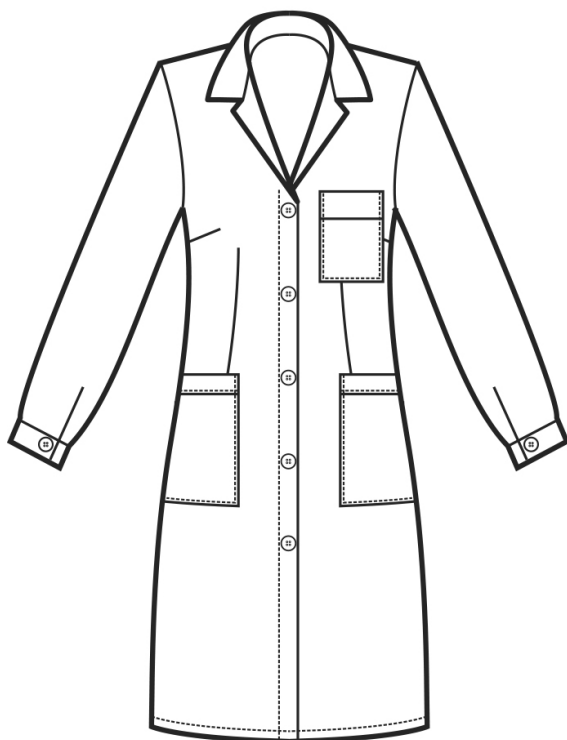

ARTICOLI 008900 CAMICE POSITANO

TAGLIA	LARGHEZZA TORACE	LUNGHEZZA SCHIENA DA SOTTO IL COLLO FINO ALL'ORLO	LUNGHEZZA MANICA
XS	45	100	60
S	49	100	60
M	53	100	60
L	57	100	62
XL	61	100	62
XXL	65	102	62
3XL	70	102	63
4XL	75	102	64
5XL	80	102	64

Isacco srl

Misure e disegni dei prodotti

La tabella misure è puramente indicativa in quanto durante la fase di confezionamento degli indumenti sono ammesse tolleranze dovute alla lavorazione