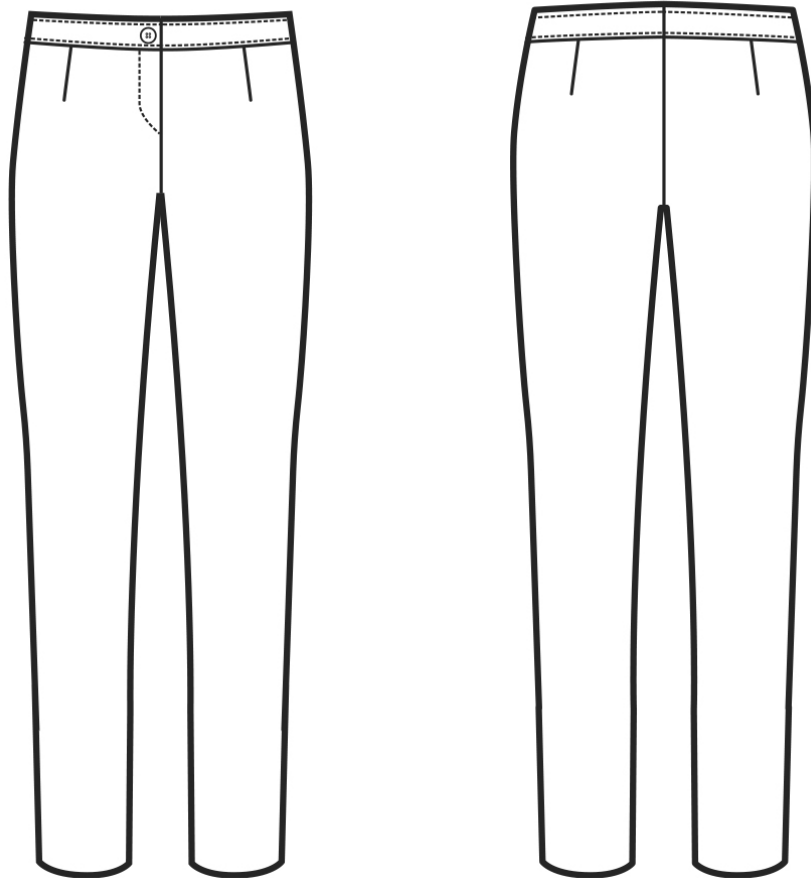

ARTICOLI 024200 PANTALONE TRENDY

TAGLIA	LARGHEZZA VITA	LUNGHEZZA GAMBA
	ELASTICO NON TIRATO MEZZA VITA	DALLA CUCITURA DEL CAVALLO FINO ALL'ORLO
40	35	84
42	37	85
44	39	86
46	41	86
48	43	86
50	45	86
52	47	86
54	49	86
56	51	86

Isacco srl

Misure e disegni dei prodotti

La tabella misure è puramente indicativa in quanto durante la fase di confezionamento degli indumenti sono ammesse tolleranze dovute alla lavorazione