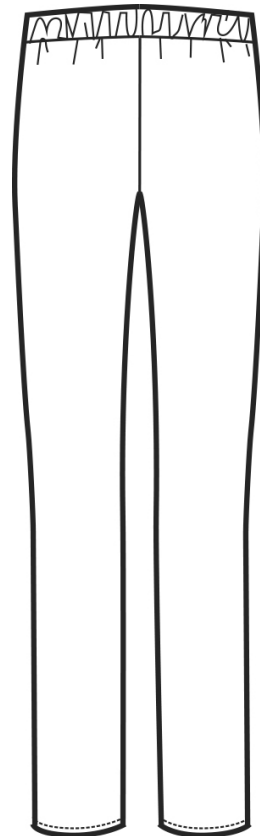

ARTICOLI 024600 PANTAJERSEY

TAGLIA	LARGHEZZA VITA ELASTICO NON TIRATO MEZZA VITA	LUNGHEZZA GAMBA DALLA CUCITURA DEL CAVALLO FINO ALL'ORLO
S	33	87
M	36	88
L	39	89
XL	41	90
XXL	43	90

Isacco srl

Misure e disegni dei prodotti

La tabella misure è puramente indicativa in quanto durante la fase di confezionamento degli indumenti sono ammesse tolleranze dovute alla lavorazione