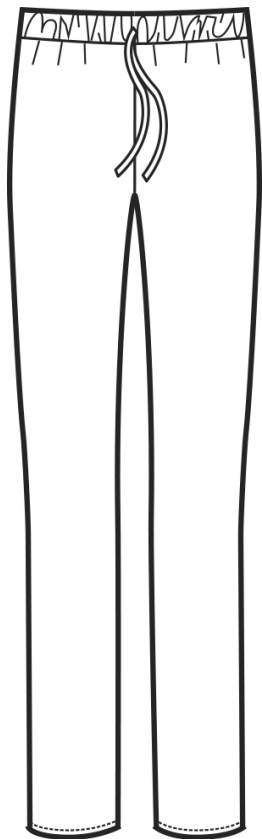

ARTICOLI 024600 PANTAJERSEY

TAGLIA	LARGHEZZA VITA ELASTICO NON TIRATO MEZZA VITA	LUNGHEZZA GAMBA DALLA CUCITURA DEL CAVALLO FINO ALL'ORLO
S	33	87
M	36	88
L	39	89
XL	41	90
XXL	43	90

Isacco srl

Misure e disegni dei prodotti

La tabella misure è puramente indicativa in quanto durante la fase di confezionamento degli indumenti sono ammesse tolleranze dovute alla lavorazione