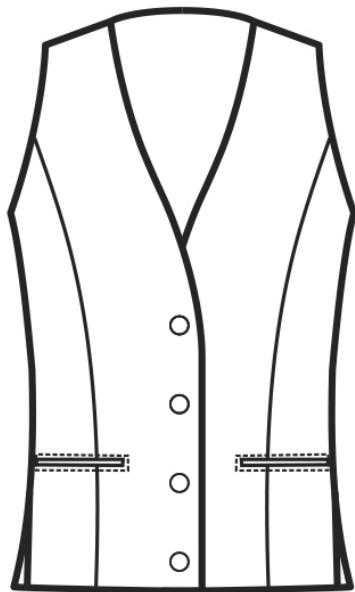

ARTICOLI 034200 GILET DONNA VENEZIA

| TAGLIA | LARGHEZZA TORACE | LUNGHEZZA SCHIENA DAL COLLO FINO ALL'ORLO |
|--------|------------------|--|
| S | 44 | 56 |
| M | 47 | 56,5 |
| L | 50 | 57 |
| XL | 53 | 57,5 |
| XXL | 57 | 58 |

Isacco srl

Misure e disegni dei prodotti

La tabella misure è puramente indicativa in quanto durante la fase di confezionamento degli indumenti sono ammesse tolleranze dovute alla lavorazione