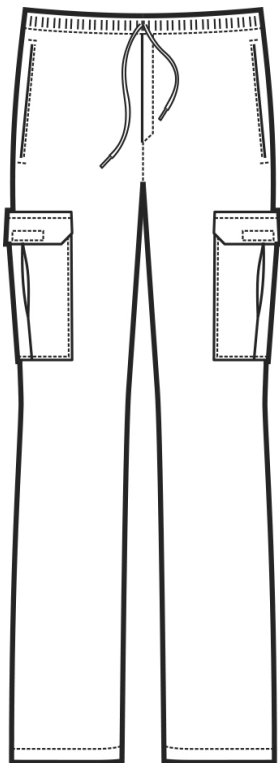

## ARTICOLI 044100 PANTACHEF

TAGLIA	LARGHEZZA VITA ELASTICO TIRATO MEZZA VITA	LUNGHEZZA GAMBA DALL'INCROCIO DELLE CUCITURE AL CAVALLO FINO ALL'ORLO
S	44	80
M	48	81
L	52	82
XL	56	83
XXL	60	84

**Isacco srl**

Misure e disegni dei prodotti

La tabella misure è puramente indicativa in quanto durante la fase di confezionamento degli indumenti sono ammesse tolleranze dovute alla lavorazione