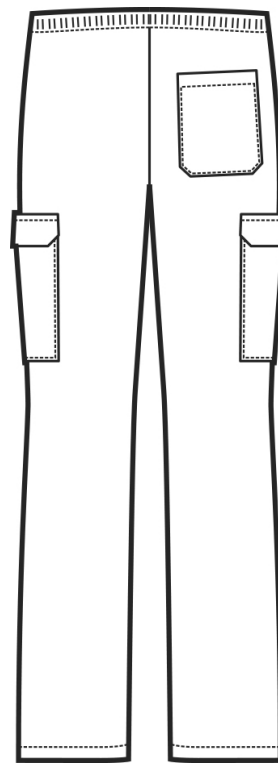

## ARTICOLI 044100 PANTACHEF

TAGLIA	LARGHEZZA VITA ELASTICO TIRATO MEZZA VITA	LUNGHEZZA GAMBA DALL'INCROCIO DELLE CUCITURE AL CAVALLO FINO ALL'ORLO
S	44	80
M	48	81
L	52	82
XL	56	83
XXL	60	84

**Isacco srl**

Misure e disegni dei prodotti

La tabella misure è puramente indicativa in quanto durante la fase di confezionamento degli indumenti sono ammesse tolleranze dovute alla lavorazione