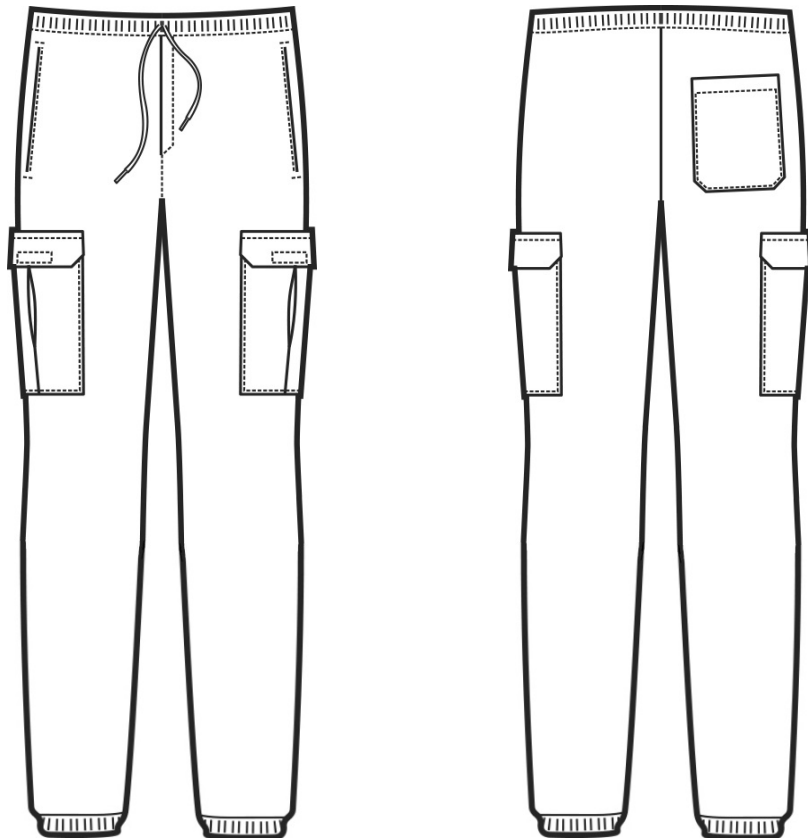

ARTICOLI 044100F PANTAWORK

| TAGLIA | LARGHEZZA VITA ELASTICO TIRATO MEZZA VITA | LUNGHEZZA GAMBA DALL'INCROCIO DELLE CUCITURE AL CAVALLO FINO ALL'ORLO |
|--------|--|--|
| S | 44 | 80 |
| M | 48 | 81 |
| L | 52 | 82 |
| XL | 56 | 83 |
| XXL | 60 | 84 |

Isacco srl

Misure e disegni dei prodotti

La tabella misure è puramente indicativa in quanto durante la fase di confezionamento degli indumenti sono ammesse tolleranze dovute alla lavorazione