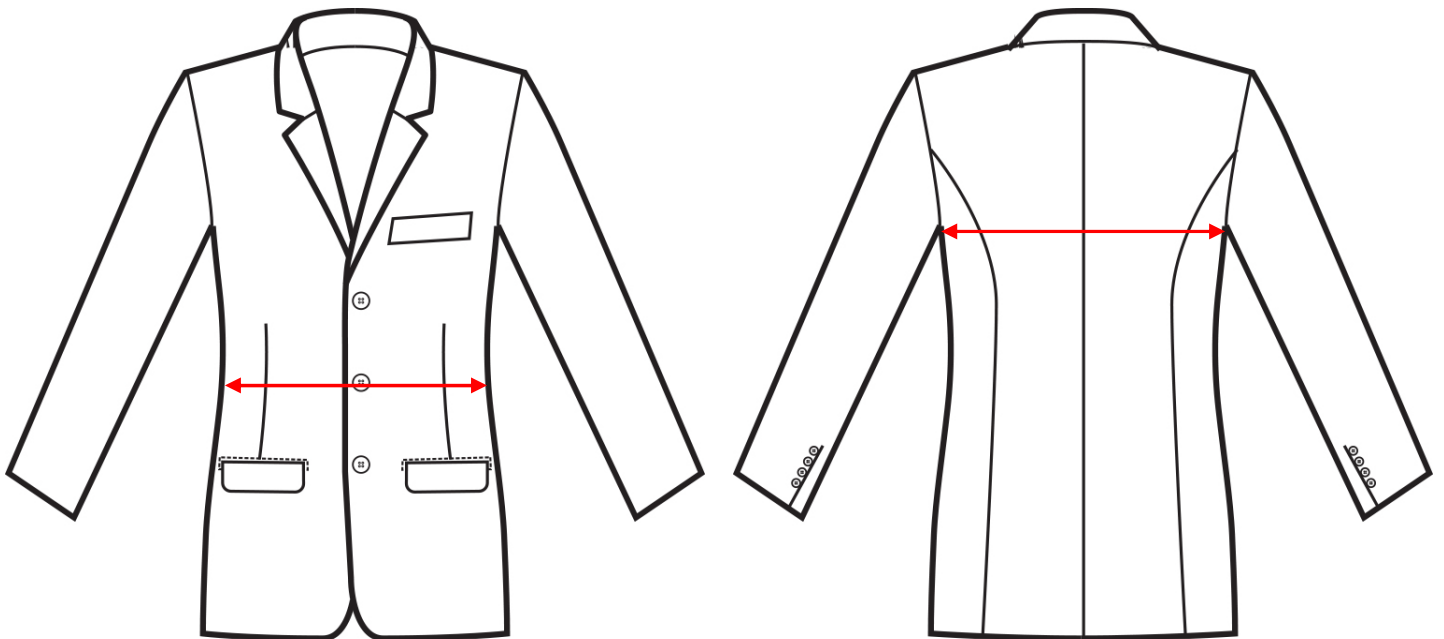

ARTICOLI 053300 GIACCA 3 BOTTONI SFODERATA

TAGLIA	LARGHEZZA TORACE	LARGHEZZA TORACE	LUNGHEZZA SCHIENA DA SOTTO IL COLLO FINO ALL'ORLO	LUNGHEZZA MANICA
S	47	43	74	64
M	51	47	74	65
L	55	51	74	66
XL	59	55	75	67
XXL	63	59	75	67
XXXL	67	63	75	67
4XL	71	67	75	67
5XL	75	71	75	67

Isacco srl

Misure e disegni dei prodotti

La tabella misure è puramente indicativa in quanto durante la fase di confezionamento degli indumenti sono ammesse tolleranze dovute alla lavorazione