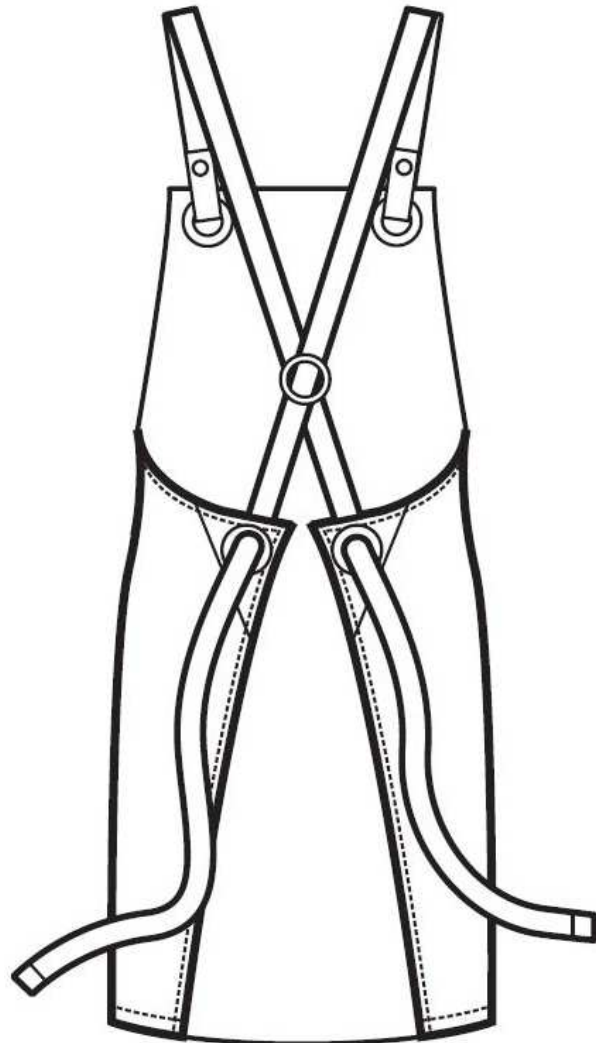

ARTICOLI 088800 GREMBIULE MILFORD

TAGLIA	LARGHEZZA	LUNGHEZZA
UNICA	70	94

**Isacco srl**

Misure e disegni dei prodotti

La tabella misure è puramente indicativa in quanto durante la fase di confezionamento degli indumenti sono ammesse tolleranze dovute alla lavorazione