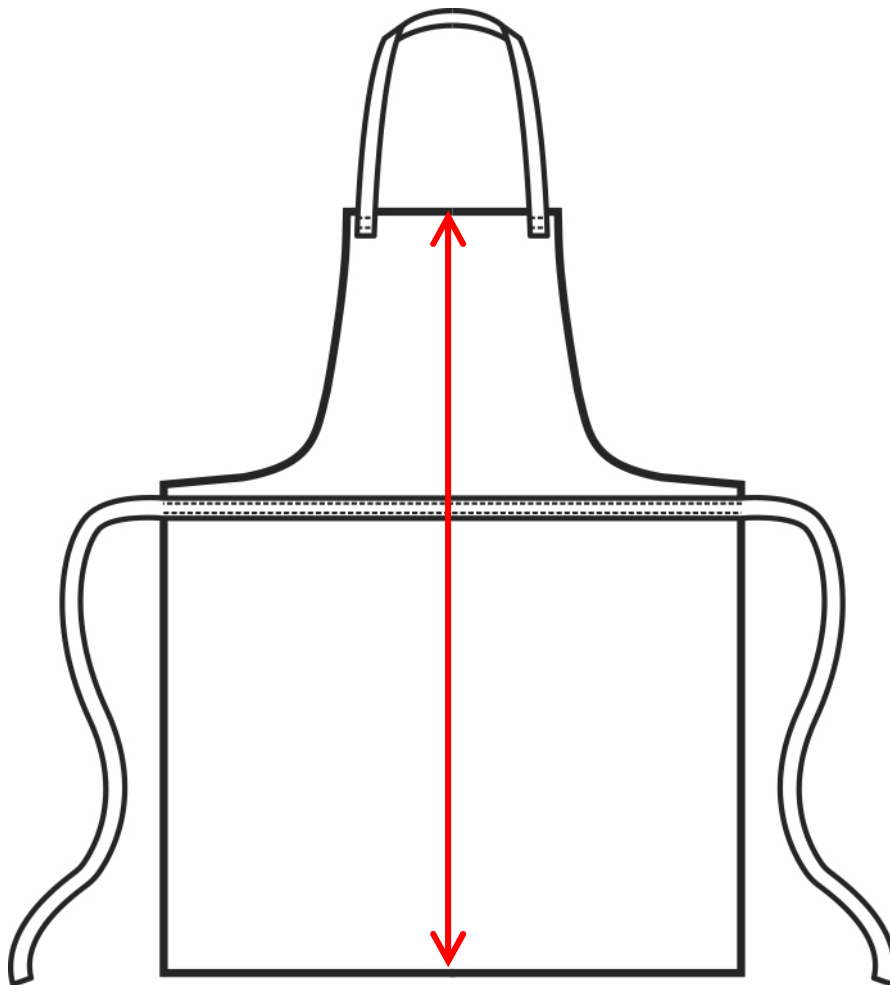

## ARTICOLI 091000 GREMBIULE PETTORINA CERATO

TAGLIA	LARGHEZZA	LUNGHEZZA
UNICA	70	90

**Isacco srl**

Misure e disegni dei prodotti

La tabella misure è puramente indicativa in quanto durante la fase di confezionamento degli indumenti sono ammesse tolleranze dovute alla lavorazione