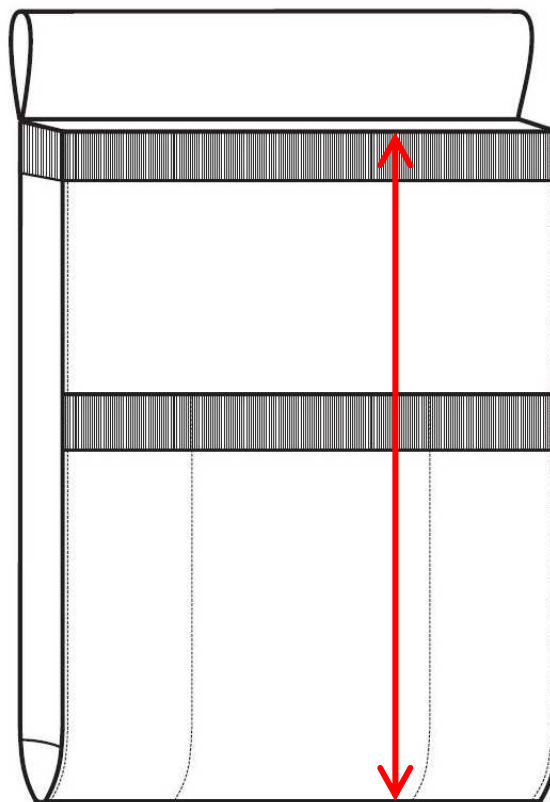

## ARTICOLI 102011 FODERO PELLE PORTA TABLET

TAGLIA	LARGHEZZA	LUNGHEZZA
UNICA	17	21

**Isacco srl**

Misure e disegni dei prodotti

La tabella misure è puramente indicativa in quanto durante la fase di confezionamento degli indumenti sono ammesse tolleranze dovute alla lavorazione